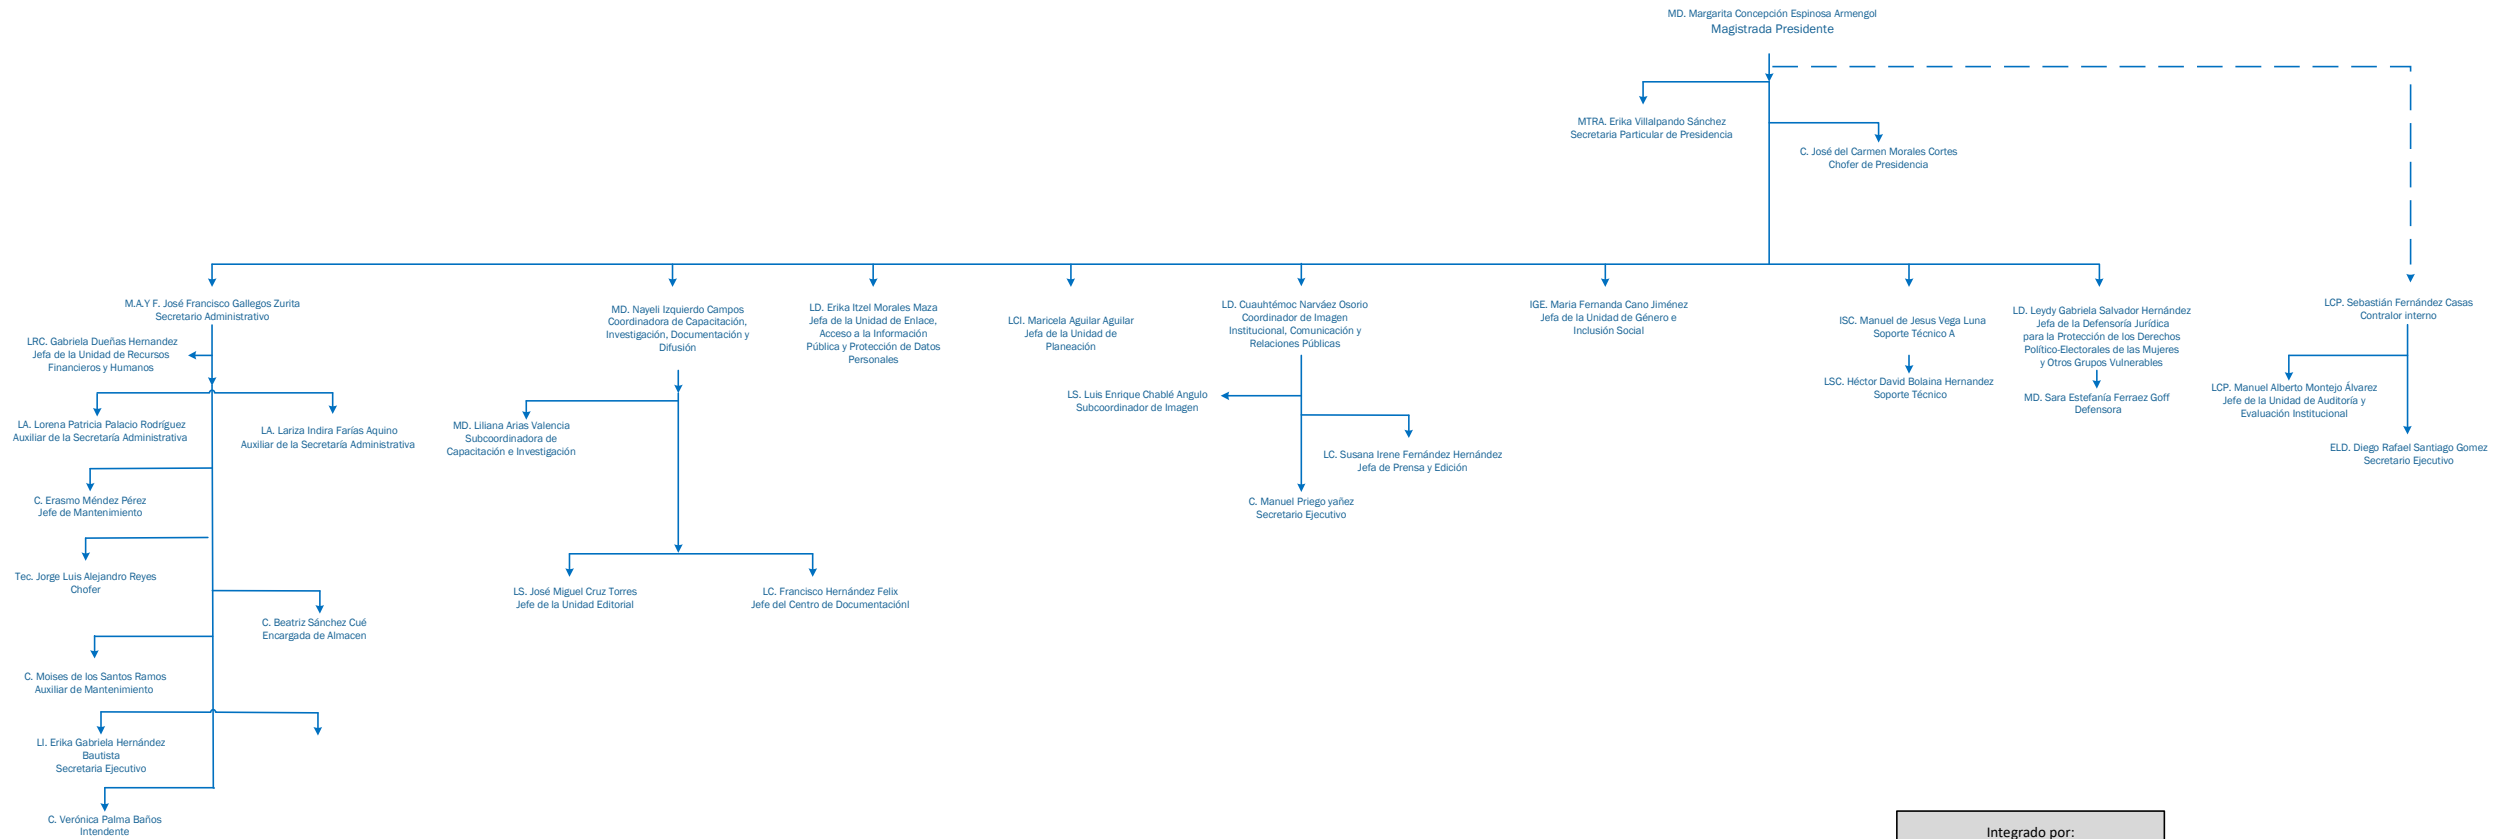

# Tribunal Electoral de Tabasco

## Organigrama Administrativo

Integrado por:  
 (16) Mujeres  
 (16) Hombres

## Organigrama Jurisdiccional